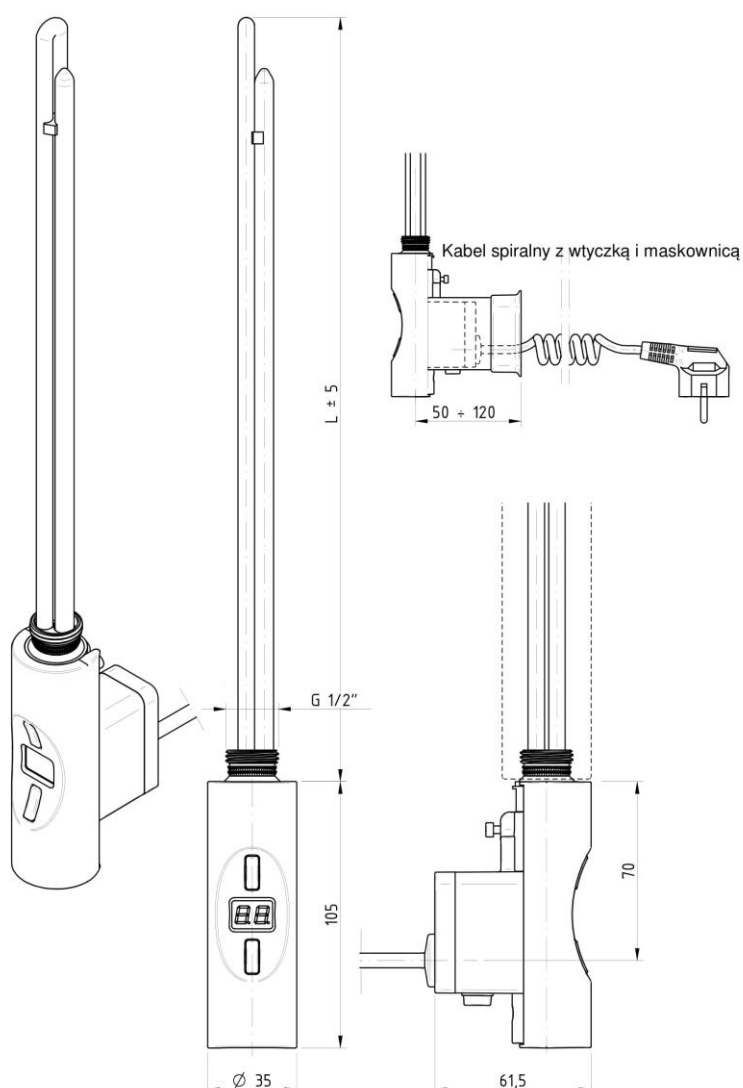

Dane techniczne:

Środowisko pracy : woda

Temperatura pracy : regulowana od 0 do 65 °C.

Napięcie zasilające : 230V

Podłączenie elektryczne : przewód z wtyczką UNISCHUKO

Mocowanie w urządzeniu: kryza R 1/2"

Stopień ochrony obudowy [IP] : IP 54

Dostępne kolory :

biały, chrom, czarny (reszta kolorów dostępna na zamówienie)

Dostępne moce: 300, 600, 900, 1200 i 1500W